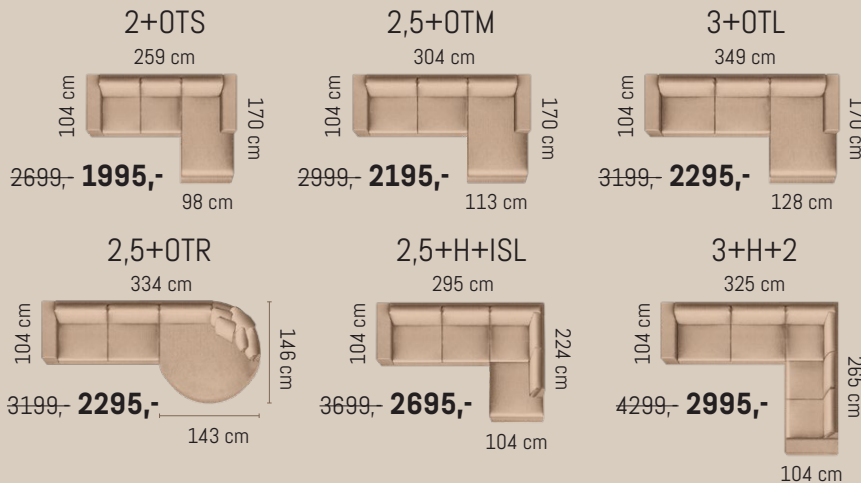

Stofcollecties

Elite collectie € 0,-

Mix & Match collectie € 25,-

Leder collectie € 50,-

Trend collectie Prijs op etiket

Meerprijs per zitplaats

Fauteuil, Hoek XL, longchair en ISL = 1,5 zitplaats

Lounge- en hoekbanken

Alle opstellingen zijn ook gespiegeld leverbaar. Alle aangegeven maten zijn ter indicatie en kunnen licht afwijken.

Alle elementen

Elementen met 1 armleuning links of rechts

Elementen zonder armleuningen