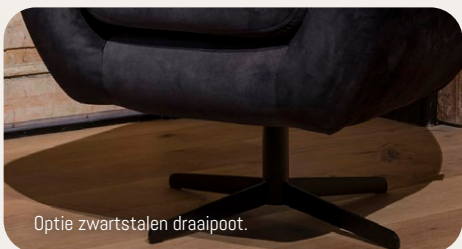

Stofcollecties

Elite collectie € 0,-
Mix & Match collectie € 25,-
Leder collectie € 50,-
Trend collectie Prijs op etiket

Meerprijs fauteuil = x 1,5